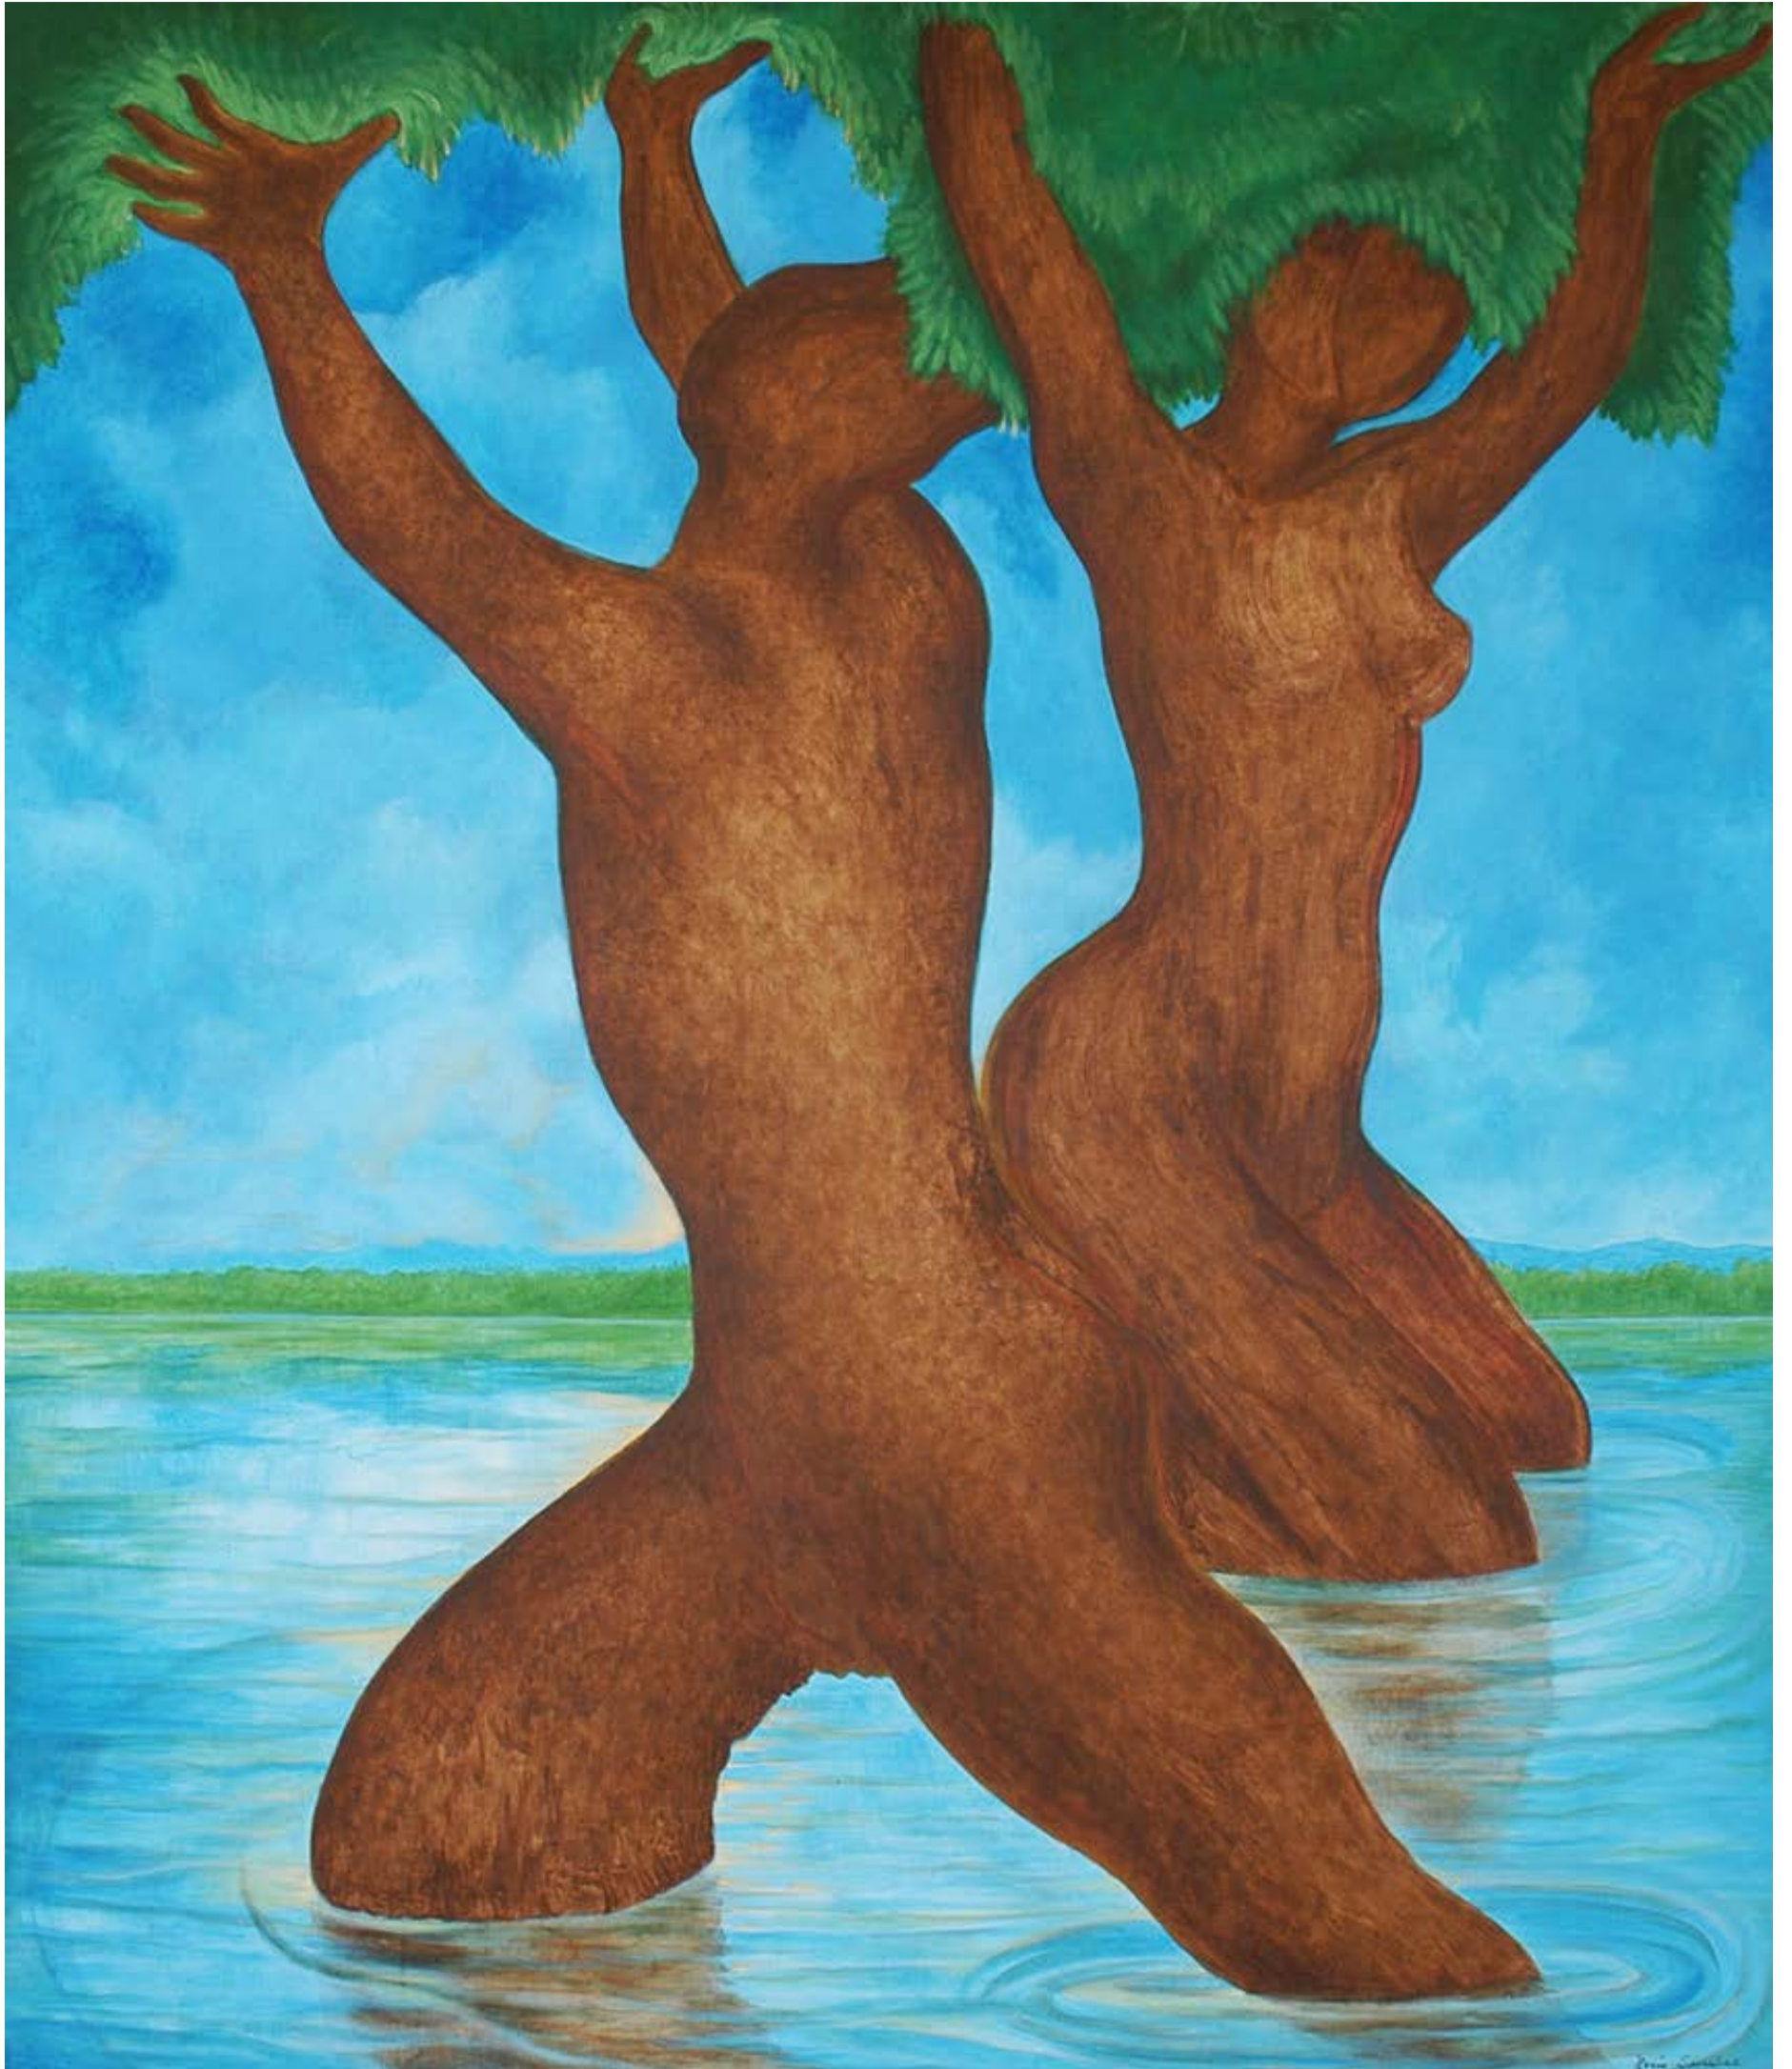

*Rocío Sánchez*

CATÁLOGO DE PINTURA

Los Enigmas de Sor Juana Inés de la Cruz  
120 x 100 cm

Violinista (tríptico)  
120 x 100 cm | 120 x 120 cm | 120 x 100 cm

... y Lució (tríptico)  
120 x 100 cm | 120 x 120 cm | 120 x 100 cm

Chelista (tríptico)  
120 x 100 cm | 120 x 120 cm | 120 x 100 cm

Consciencia Emocional  
120 x 100 cm

Danza de la Vida  
120 x 100 cm

De Evocaciones  
120 x 100 cm

Ahuehete  
140 x 120 cm

Juego de Miradas  
120 x 140 cm

Febrero Loco  
120 x 120 cm

Juego Lúdico  
200 x 160 cm

El Paso Dado  
200 x 160 cm

Flautista  
70 x 40 cm

Luna Creciente  
120 x 100 cm

Agua Quemada  
100 x 120 cm

Meditación de la Perla  
70 x 40 cm

Contemplando la Luna  
70 x 40 cm