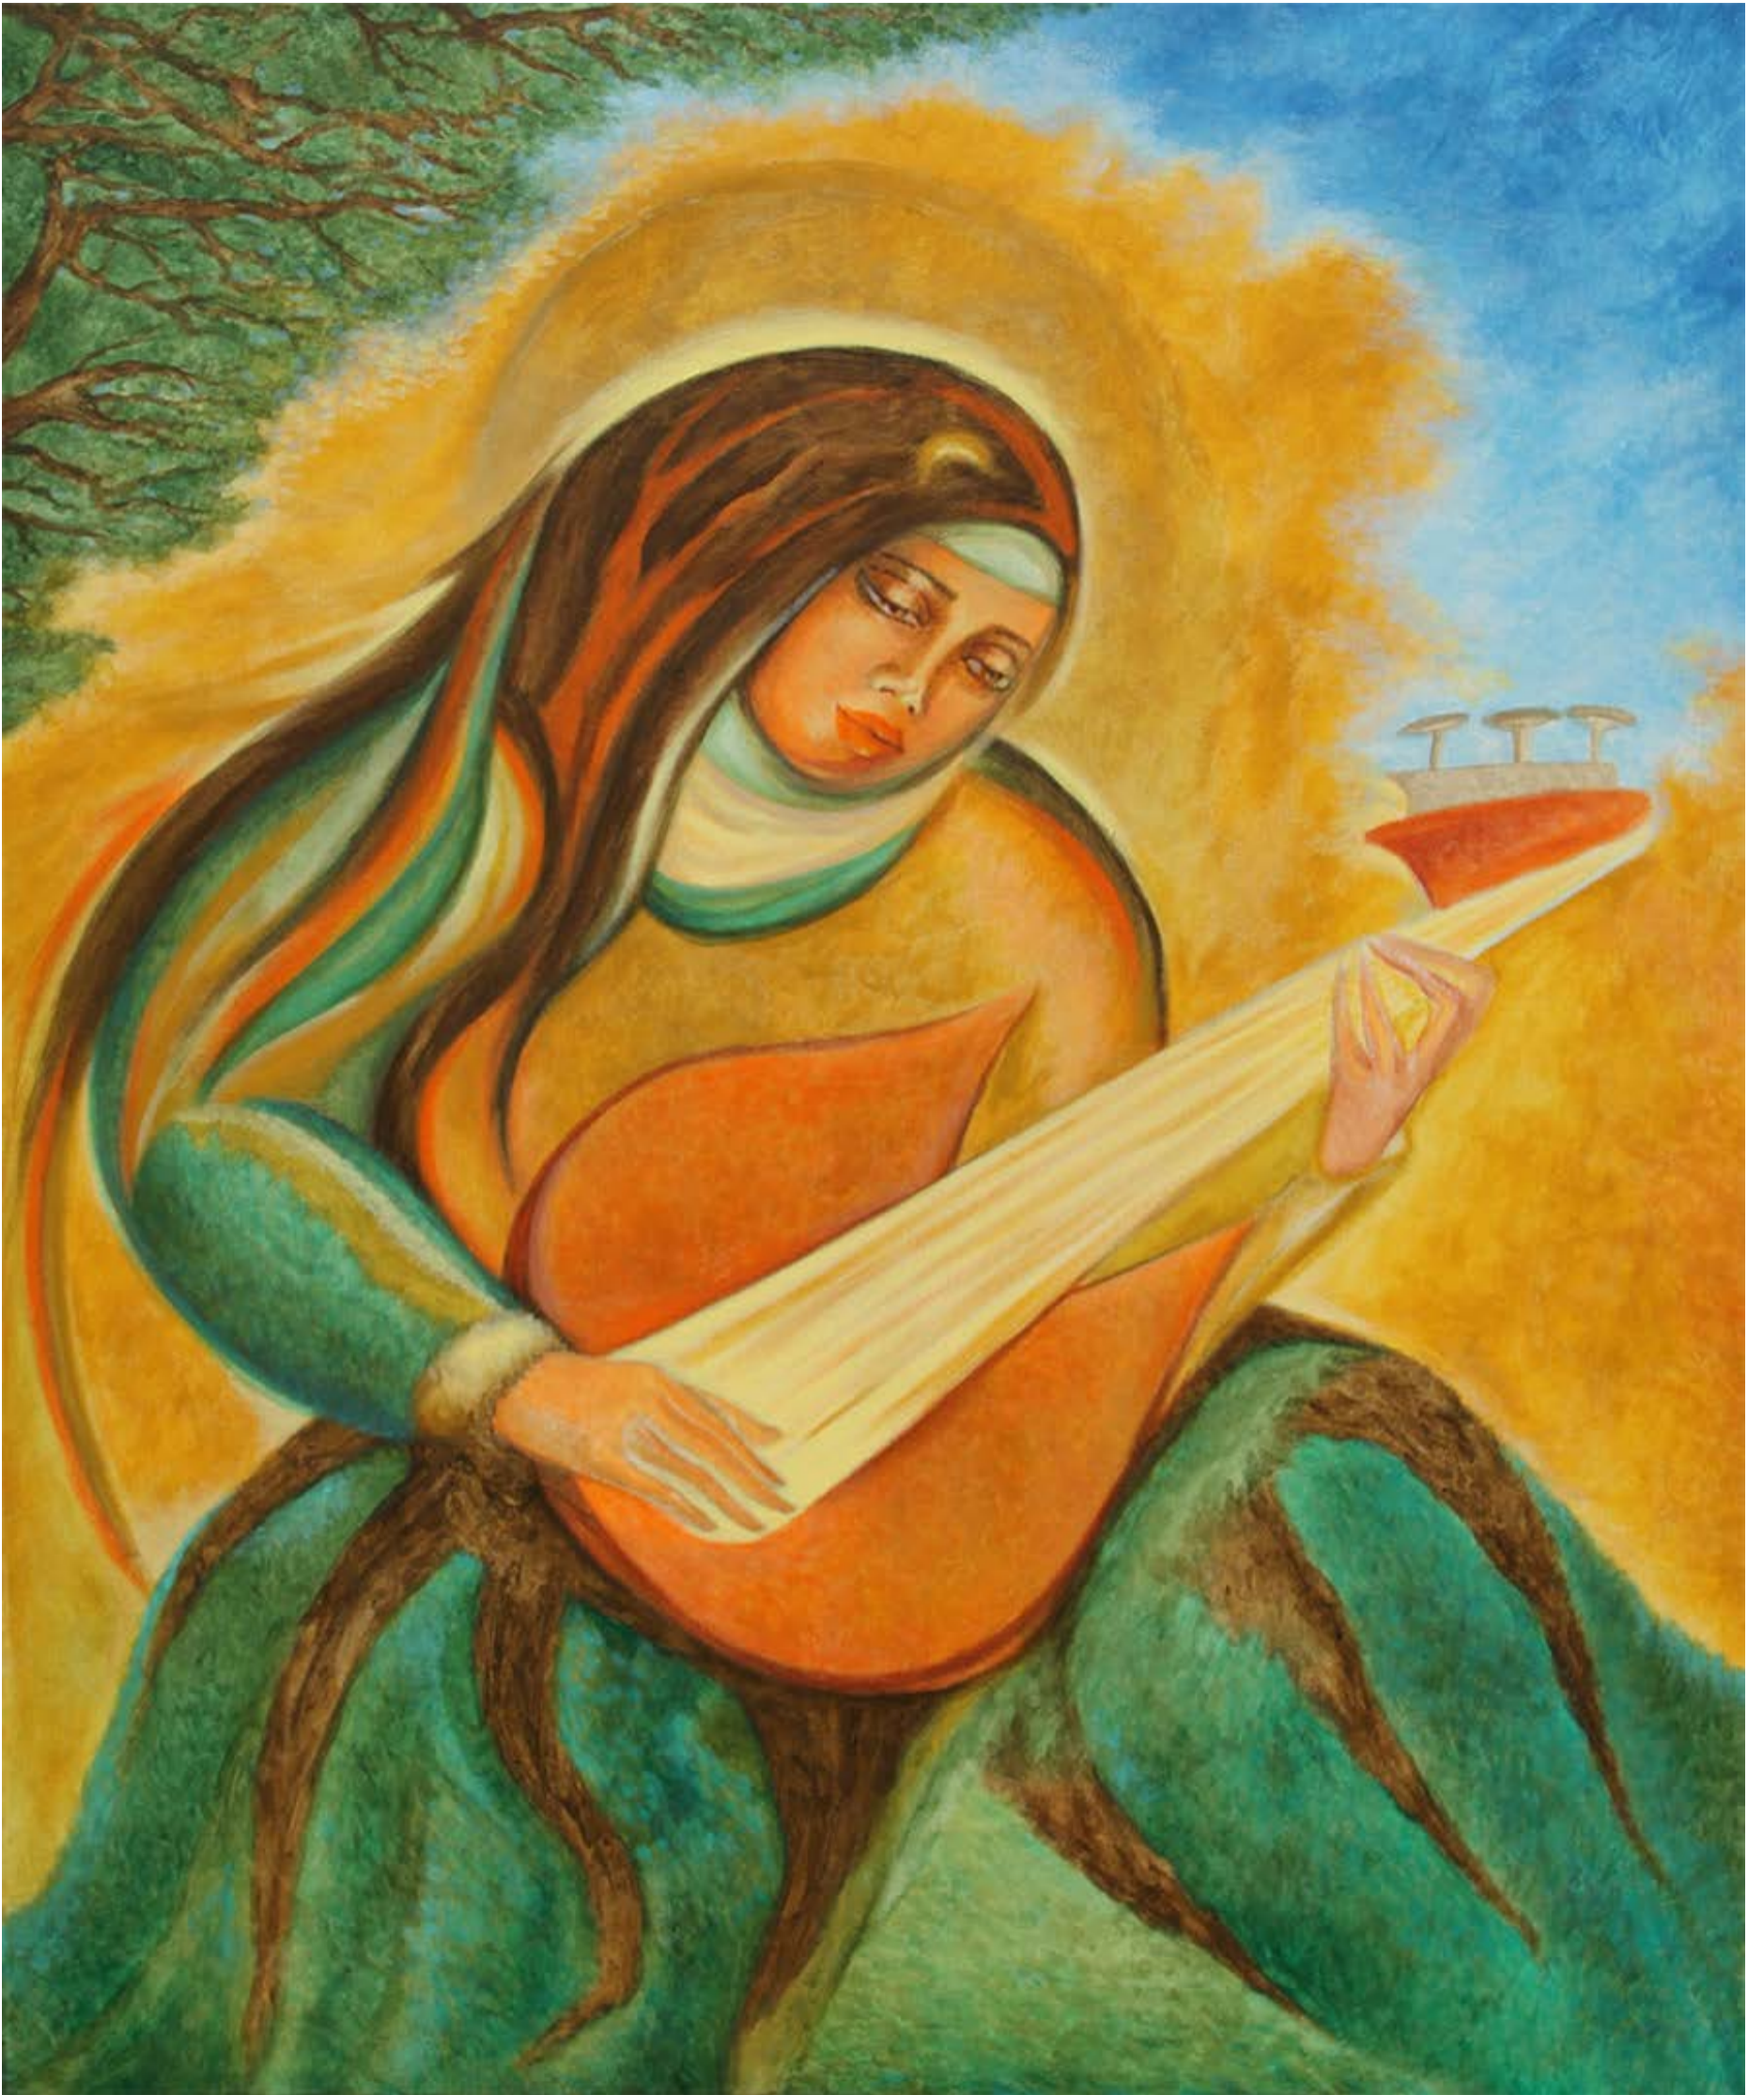

*Rocío Sánchez*

CATÁLOGO DE PINTURA

Los Enigmas de Sor Juana Inés de la Cruz  
120 x 100 cm

Violinista (tríptico)  
120 x 100 cm | 120 x 120 cm | 120 x 100 cm

... y Lució (tríptico)  
120 x 100 cm | 120 x 120 cm | 120 x 100 cm

Chelista (tríptico)  
120 x 100 cm | 120 x 120 cm | 120 x 100 cm

Consciencia Emocional  
120 x 100 cm

Danza de la Vida  
120 x 100 cm

De Evocaciones  
120 x 100 cm

Ahuehete  
140 x 120 cm

Juego de Miradas  
120 x 140 cm

Febrero Loco  
120 x 120 cm

Juego Lúdico  
200 x 160 cm

El Paso Dado  
200 x 160 cm

Flautista  
70 x 40 cm

Luna Creciente  
120 x 100 cm

Agua Quemada  
100 x 120 cm

Meditación de la Perla  
70 x 40 cm

Contemplando la Luna  
70 x 40 cm